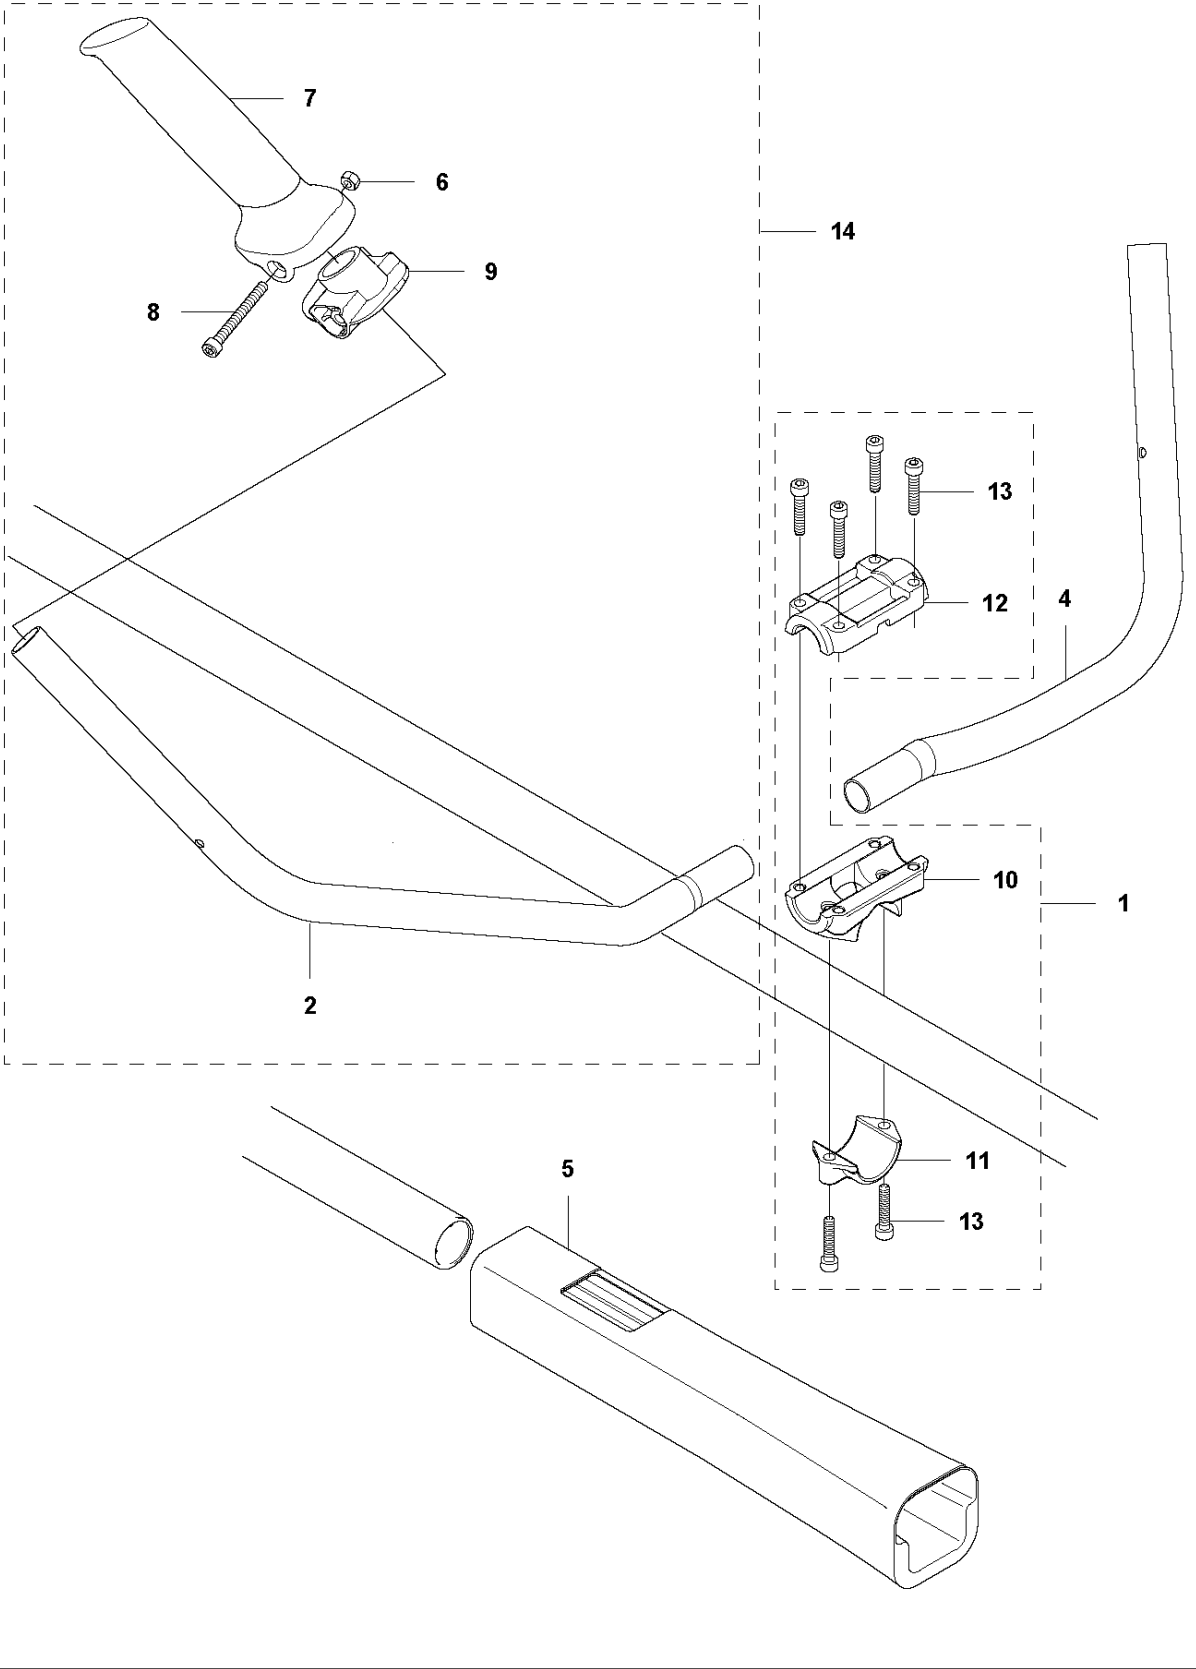

C 543RS
HANDLE

HANDLE

543 RS, 2014-05

Ref	Part No	Description	Remark	QTY	KIT
1	577 98 30-01	HANDLE BRACKET		1	
2	528 81 75-01	HANDLE(L)		1	14
4	528 81 74-01	HANDLE(R)		1	
5	521 53 87-01	PROTECTOR		1	
6	575 96 06-01	NUT		1	14
7	537 17 28-02	HANDLE		1	14
8	510 90 94-01	BOLT		1	14
9	537 17 29-01	COVER		1	14
10	505 29 47-01	BRACKET		1	1
11	505 29 48-01	CAP-L		1	1
12	505 29 49-01	CAP-U		1	1
13	512 84 57-01	BOLT TORX		6	1
14	528 81 78-01	HANDLE(L)-A		1