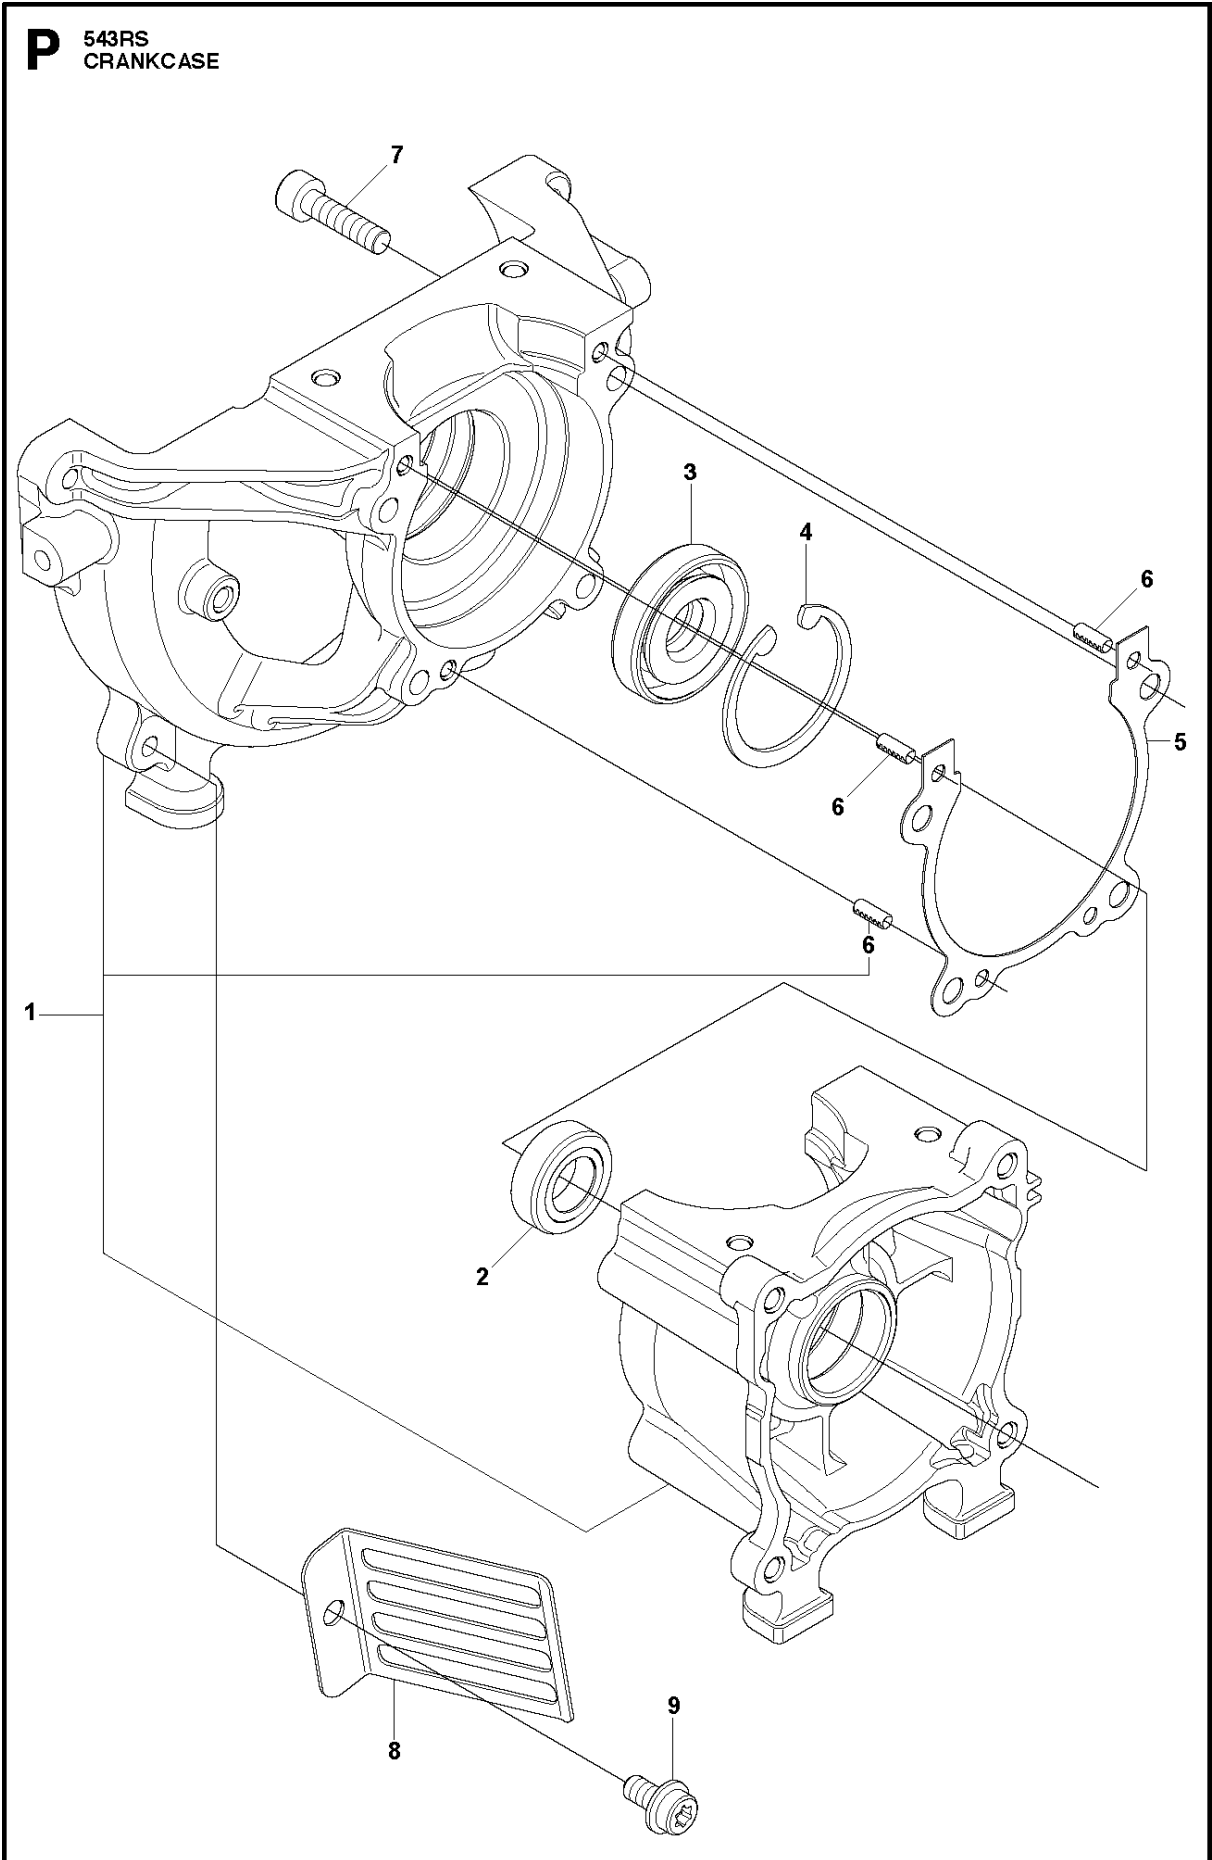

CRANKCASE

543 RS, 2014-05

Ref	Part No	Description	Remark	QTY	KIT
1	521 62 35-02	CASE		1	
2	504 12 15-01	SEALING		1	
3	505 29 67-01	SEAL		1	
4	504 12 10-01	SNAP RING		1	
5	521 62 36-01	GASKET		1	
6	505 29 61-01	PIN		3	1
7	577 94 20-01	BOLT		4	
8	515 41 26-01	GUARD		1	
9	521 51 59-01	BOLT		1