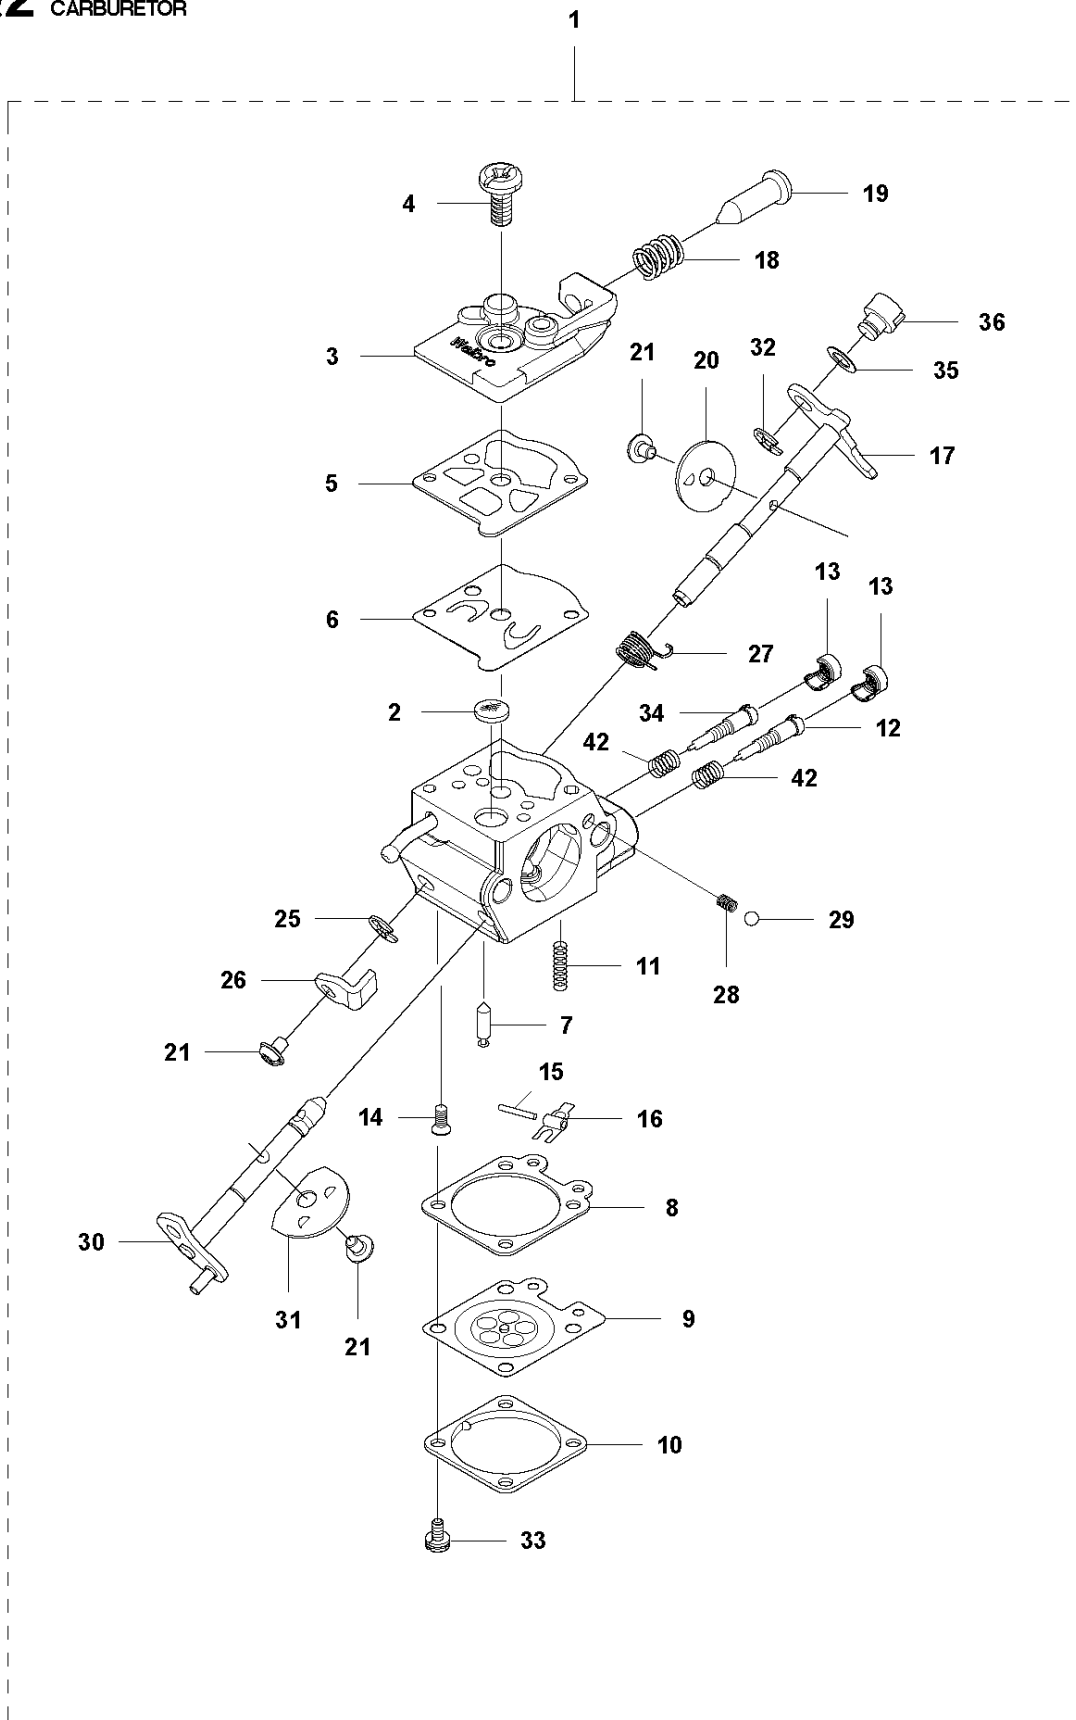

## BEVEL GEAR

543 RS, 2014-05

Ref	Part No	Description	Remark	QTY	KIT
1	528 81 83-01	GEAR HOUSING		1	
2	506 74 56-01	BOLT		1	
3	537 18 95-01	SCREW		1	23
5	521 86 20-01	BOLT		1	1
6	521 86 24-01	BOLT		1	1
7	528 81 80-01	PINION		1	1
8	516 12 41-01	RING		1	1
9	516 12 79-01	BALL BEARING		1	1
10	516 13 00-01	BALL BEARING		1	1
11	506 60 99-01	RING		1	1
12	544 36 27-01	BOLT		1	1
13	505 17 02-01	BEARING		1	1
14	528 82 62-01	GEAR		1	1
15	528 81 59-01	SHAFT,GEAR		1	1
16	516 13 17-01	BALL BEARING		1	1
17	502 84 93-01	SNAP RING		1	1
18	521 52 22-01	SEAL		1	1
19	528 82 64-01	HOLDER		1	1
20	521 65 60-01	PLATE		1	1
21	511 58 38-01	HOLDER(B)		1	1
22	502 29 11-01	NUT BLADE		1	1
23	575 77 88-01	BRACKET		1	
24	575 67 73-01	LOCK WASHER		1	23

## CARBURETOR

543 RS, 2014-05

Ref	Part No	Description	Remark	QTY KIT	
1	577 99 28-02	CARBURETOR	WTEA-7A	1	
2	520 95 70-01	SCREEN		1	1
3	577 80 69-01	COVER		1	1
4	520 97 63-01	SCREW		1	1
5	520 95 48-01	GASKET		1	1
6	520 95 49-01	DIAPHRAGM		1	1
7	521 08 54-01	VALVE.INLET		1	1
8	516 97 21-01	GASKET METERI		1	1
9	577 80 70-01	DIAPHRAGM		1	1
10	514 18 92-01	COVER		1	1
11	578 89 54-01	SPRING		1	1
12	578 91 31-01	NEEDLE		1	1
13	578 91 30-01	CAP		2	1
14	577 80 71-01	SCREW		1	1
15	520 97 74-01	PIN		1	1
16	577 80 72-01	LEVER		1	1
17	578 89 55-01	SHAFT		1	1
18	513 59 32-01	SPRING		1	1
19	577 81 57-01	SCREW		1	1
20	514 25 19-01	VALVE.THROTTLE		1	1
21	520 75 98-01	SCREW		3	1
25	505 05 65-01	RING		1	1
26	577 81 58-01	LEVER		1	1
27	577 81 55-01	SPRING		1	1
28	514 24 33-01	SPRING.CHOKE		1	1
29	514 24 26-01	BALL		1	1
30	577 81 64-01	SHAFT		1	1
31	579 36 71-01	VALVE		1	1
32	506 73 86-01	RING		1	1
33	520 97 88-01	SCREW ASSY		4	1
34	578 91 29-01	NEEDLE		1	1
35	516 52 42-01	WASHER		1	1
36	513 40 08-01	SWIVEL		1	1
42	578 91 28-01	SPRING	SPRING	2	1