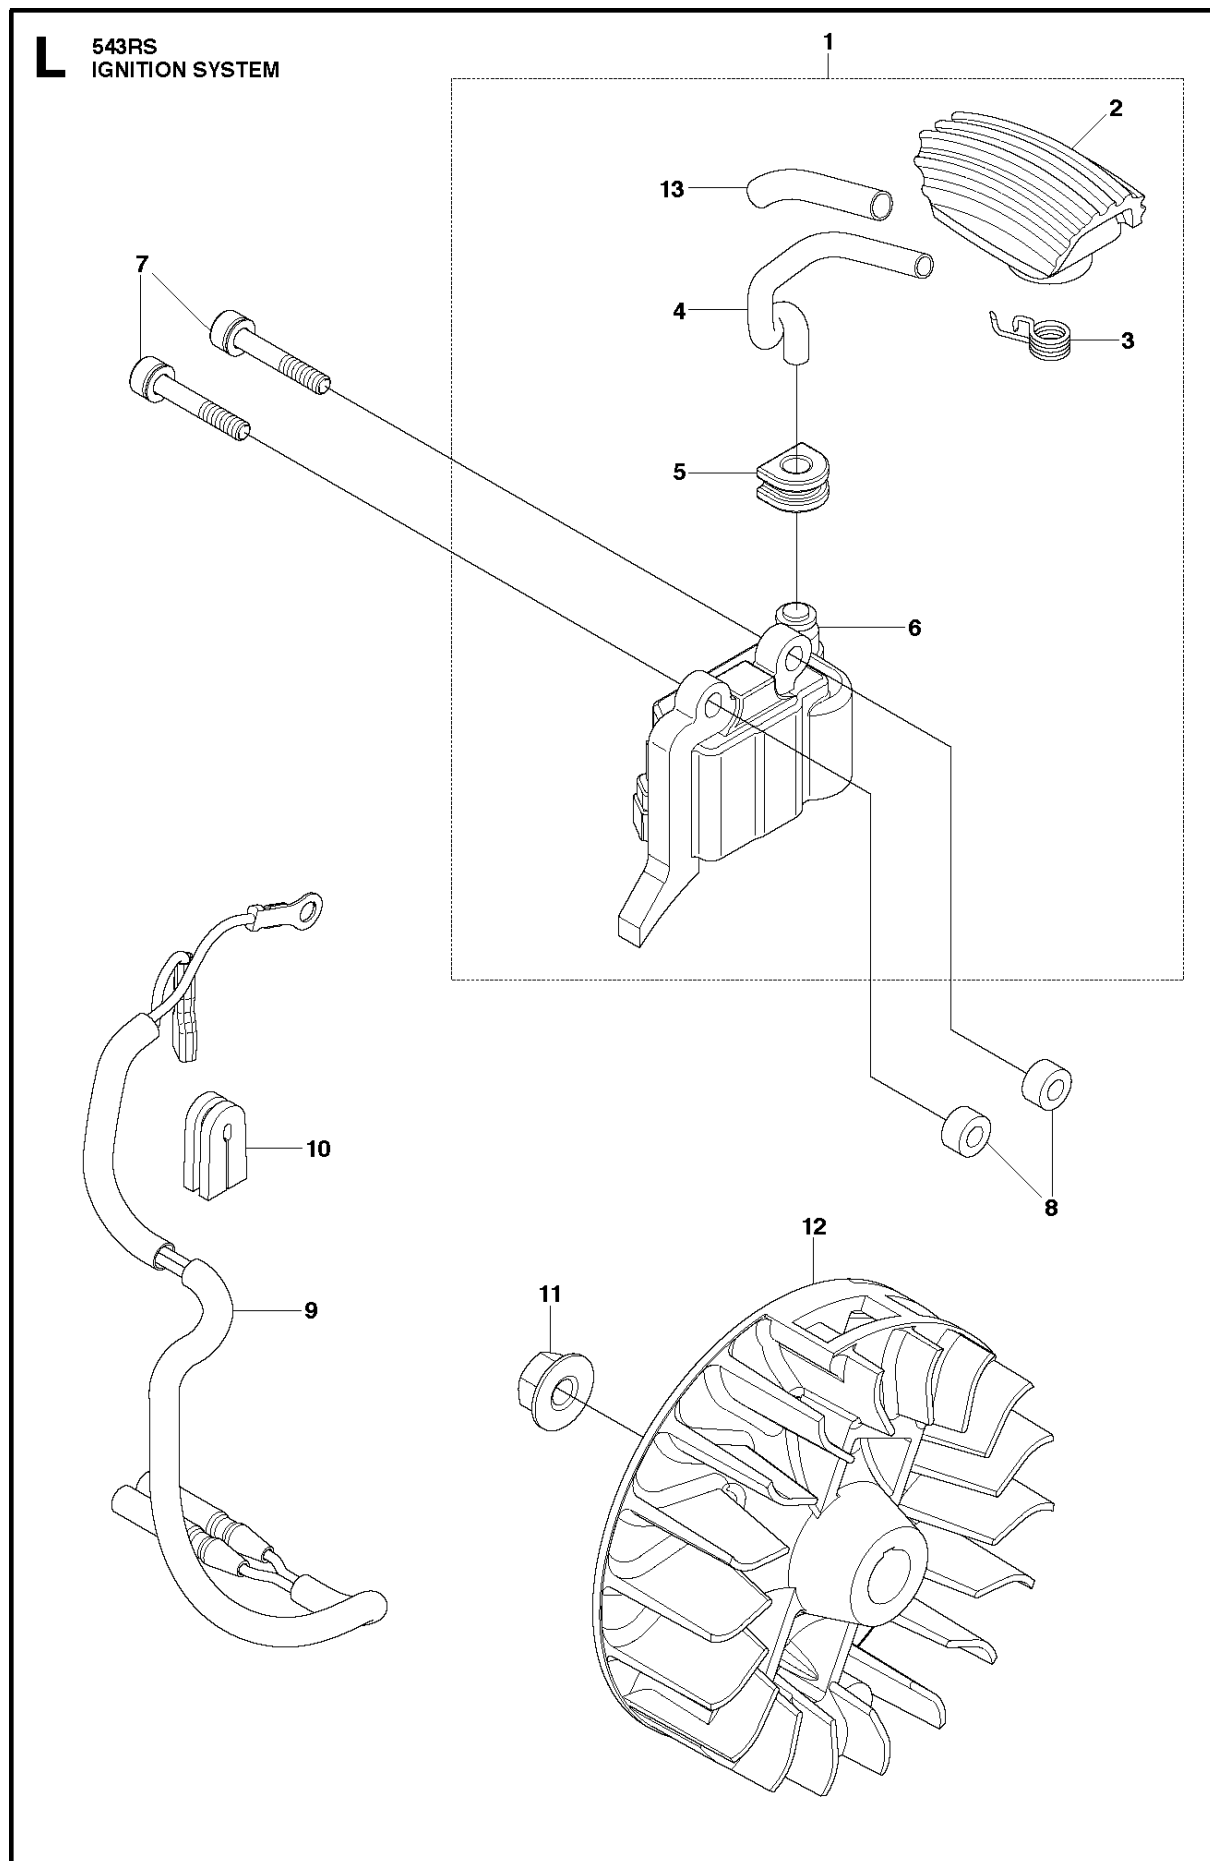

IGNITION SYSTEM

543 RS, 2014-05

Ref	Part No	Description	Remark	QTY	KIT
1	577 13 39-02	IGNITION MODULE ASSY	243R, 543RS	1	
2	521 61 00-01	HUB CAP		1	1
3	506 65 52-01	SPRING		1	1
4	577 13 39-02	IGNITION MODULE ASSY	243R, 543RS	1	
5	513 19 02-01	GROMMET	243RJ	1	1
6	505 04 28-01	HUB CAP		1	1
7	521 51 58-01	BOLT		2	
8	521 76 97-01	SPACER		2	
9	577 57 49-01	CORD	243R, 543RS	1	
10	506 61 59-01	GROMMET		1	
11	504 11 80-01	NUT		1	
12	577 13 38-01	ROTOR	243R, 543RS	1	
13	579 45 36-01	TUBE	243R, 543RS	1