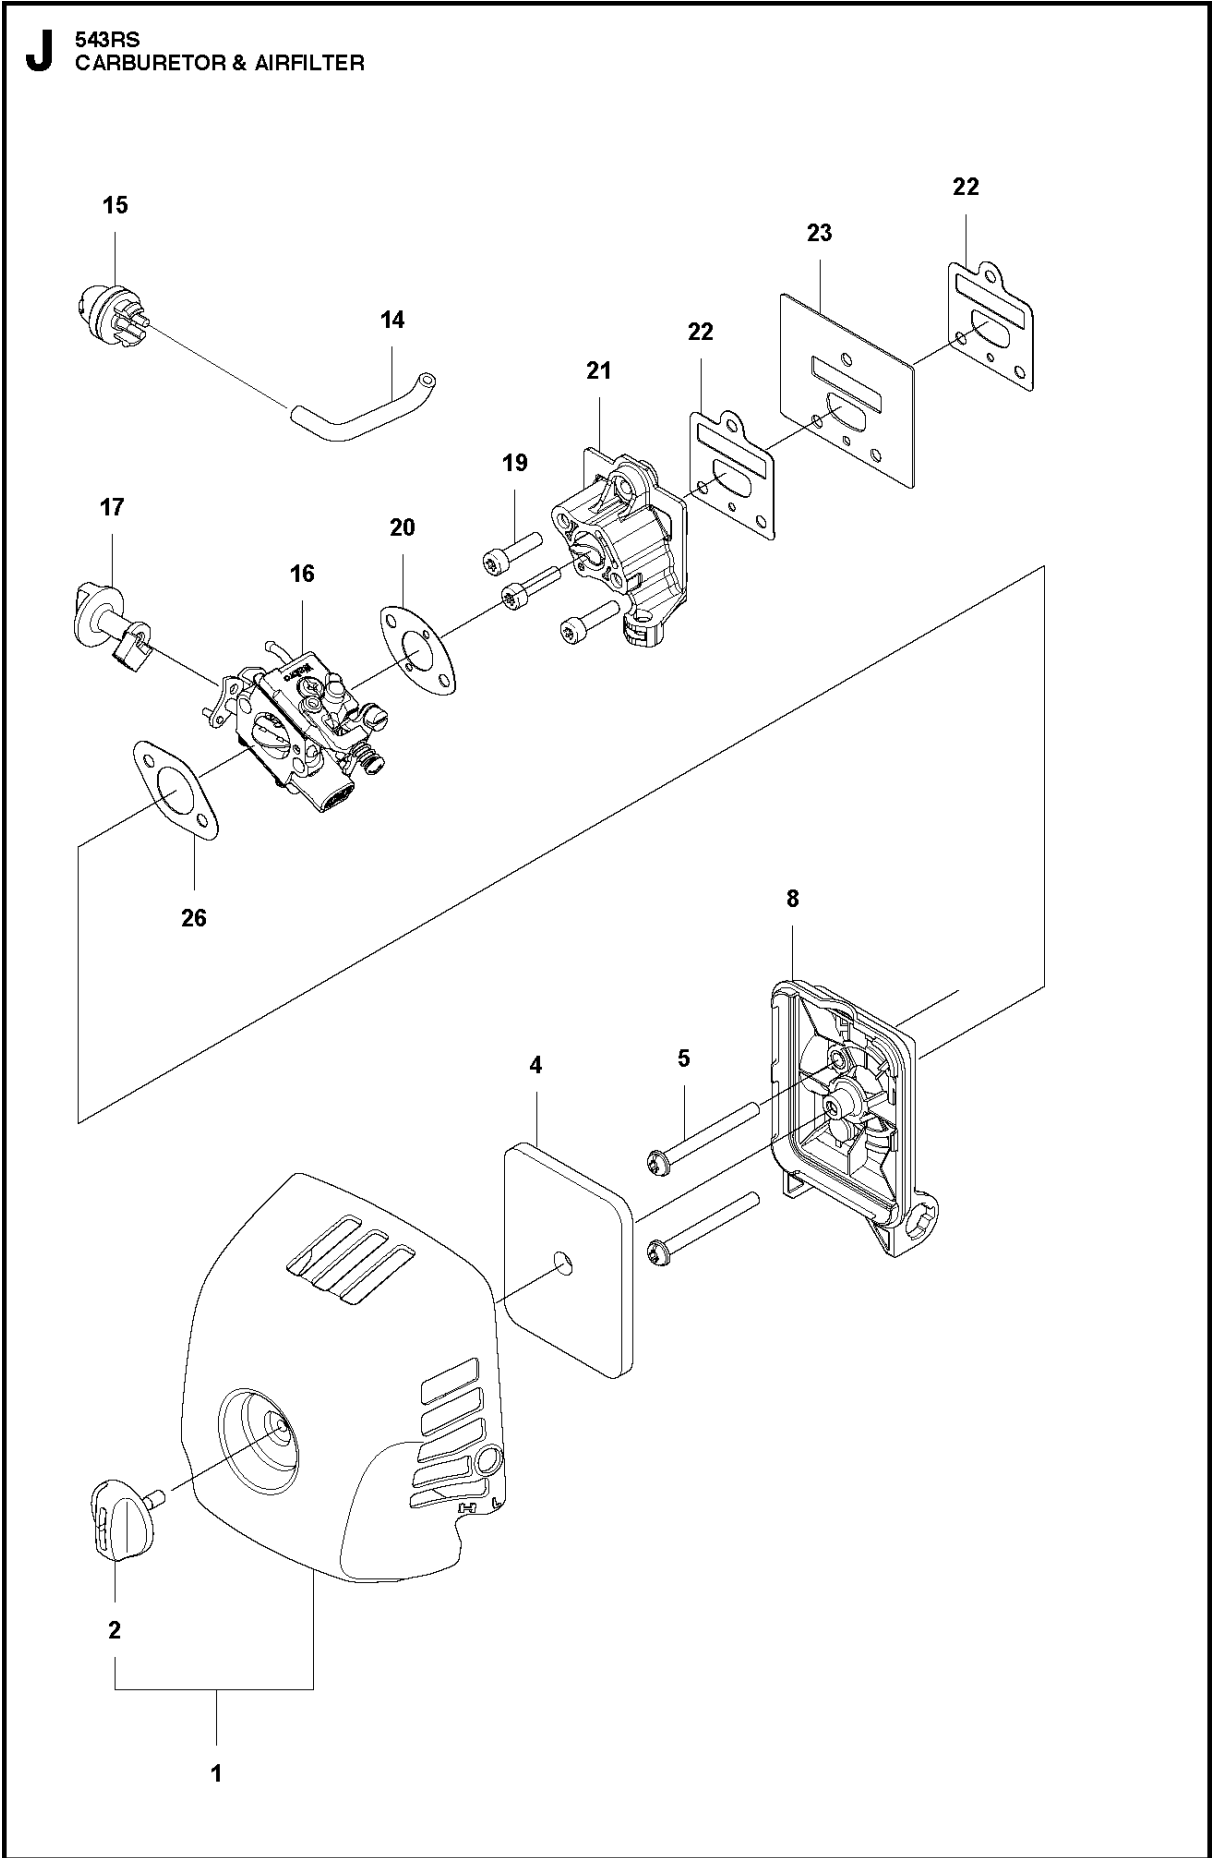

## BEVEL GEAR

543 RS, 2014-05

Ref	Part No	Description	Remark	QTY	KIT
1	528 81 83-01	GEAR HOUSING		1	
2	506 74 56-01	BOLT		1	
3	537 18 95-01	SCREW		1	23
5	521 86 20-01	BOLT		1	1
6	521 86 24-01	BOLT		1	1
7	528 81 80-01	PINION		1	1
8	516 12 41-01	RING		1	1
9	516 12 79-01	BALL BEARING		1	1
10	516 13 00-01	BALL BEARING		1	1
11	506 60 99-01	RING		1	1
12	544 36 27-01	BOLT		1	1
13	505 17 02-01	BEARING		1	1
14	528 82 62-01	GEAR		1	1
15	528 81 59-01	SHAFT,GEAR		1	1
16	516 13 17-01	BALL BEARING		1	1
17	502 84 93-01	SNAP RING		1	1
18	521 52 22-01	SEAL		1	1
19	528 82 64-01	HOLDER		1	1
20	521 65 60-01	PLATE		1	1
21	511 58 38-01	HOLDER(B)		1	1
22	502 29 11-01	NUT BLADE		1	1
23	575 77 88-01	BRACKET		1	
24	575 67 73-01	LOCK WASHER		1	23

## CARBURETOR

543 RS, 2014-05

Ref	Part No	Description	Remark	QTY KIT	
1	577 99 28-02	CARBURETOR	WTEA-7A	1	
2	520 95 70-01	SCREEN		1	1
3	577 80 69-01	COVER		1	1
4	520 97 63-01	SCREW		1	1
5	520 95 48-01	GASKET		1	1
6	520 95 49-01	DIAPHRAGM		1	1
7	521 08 54-01	VALVE.INLET		1	1
8	516 97 21-01	GASKET METERI		1	1
9	577 80 70-01	DIAPHRAGM		1	1
10	514 18 92-01	COVER		1	1
11	578 89 54-01	SPRING		1	1
12	578 91 31-01	NEEDLE		1	1
13	578 91 30-01	CAP		2	1
14	577 80 71-01	SCREW		1	1
15	520 97 74-01	PIN		1	1
16	577 80 72-01	LEVER		1	1
17	578 89 55-01	SHAFT		1	1
18	513 59 32-01	SPRING		1	1
19	577 81 57-01	SCREW		1	1
20	514 25 19-01	VALVE.THROTTLE		1	1
21	520 75 98-01	SCREW		3	1
25	505 05 65-01	RING		1	1
26	577 81 58-01	LEVER		1	1
27	577 81 55-01	SPRING		1	1
28	514 24 33-01	SPRING.CHOKE		1	1
29	514 24 26-01	BALL		1	1
30	577 81 64-01	SHAFT		1	1
31	579 36 71-01	VALVE		1	1
32	506 73 86-01	RING		1	1
33	520 97 88-01	SCREW ASSY		4	1
34	578 91 29-01	NEEDLE		1	1
35	516 52 42-01	WASHER		1	1
36	513 40 08-01	SWIVEL		1	1
42	578 91 28-01	SPRING	SPRING	2	1